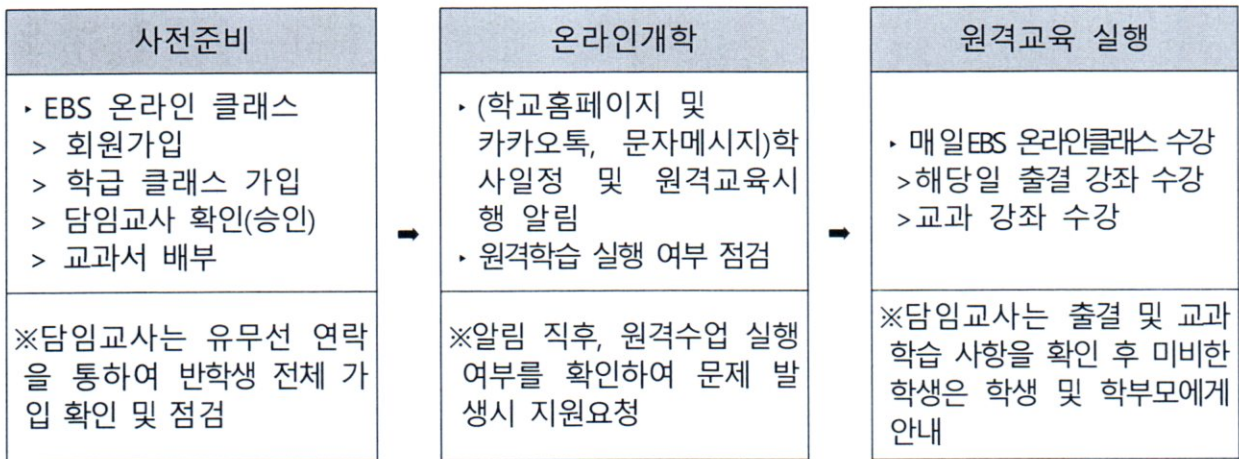

가 정 통 신 문

교화 : 샬비어
교목 : 향나무
교색 : 녹색

참되고(德), 알차고(知), 굳세게(體)

광주광역시 남구 천변좌로 604번길12, 교무실 650-6200, 팩스 676-2720

학부모님 안녕하세요!

우리학교 에서는 코로나19 감염병으로 4월9일(또는 4월16일)부터 본격적으로 실시되는 온라인개학에 앞서 원격교육에 대하여 안내 드립니다. 원격수업 절차와 방법을 확인하시고, 자녀들이 차질없이 원격수업을 받을 수 있도록 가정에서 지도하여 주시기 바랍니다.

가. 참여대상 : 전교생

나. 원격수업 기간 : 온라인개학일(3학년: 4월9일, 1,2학년: 4월16일)부터 등교 개학 전까지

다. 원격수업 절차

라. 원격수업 기본 방침

- 우리학교 원격수업은 EBS 온라인클래스 (해당 학급 클래스)에서 운영
- EBS 온라인클래스의 해당일[출결 및 건강상태보고] 강좌 이수율과 교과 강좌 학습 진도 상황(1일 7차시 이수권장)을 통해 출결 확인

마. 기타사항

- 정보통신 윤리교육 및 저작권·초상권 보호 교육은 홈페이지 및 EBS 온라인클래스 강좌를 통해 교육 예정임.

2020.04.03.

동일미래과학고등학교장

학교법인
설일학원

동일미래과학고등학교

<http://www.k-dongil.hs.kr>